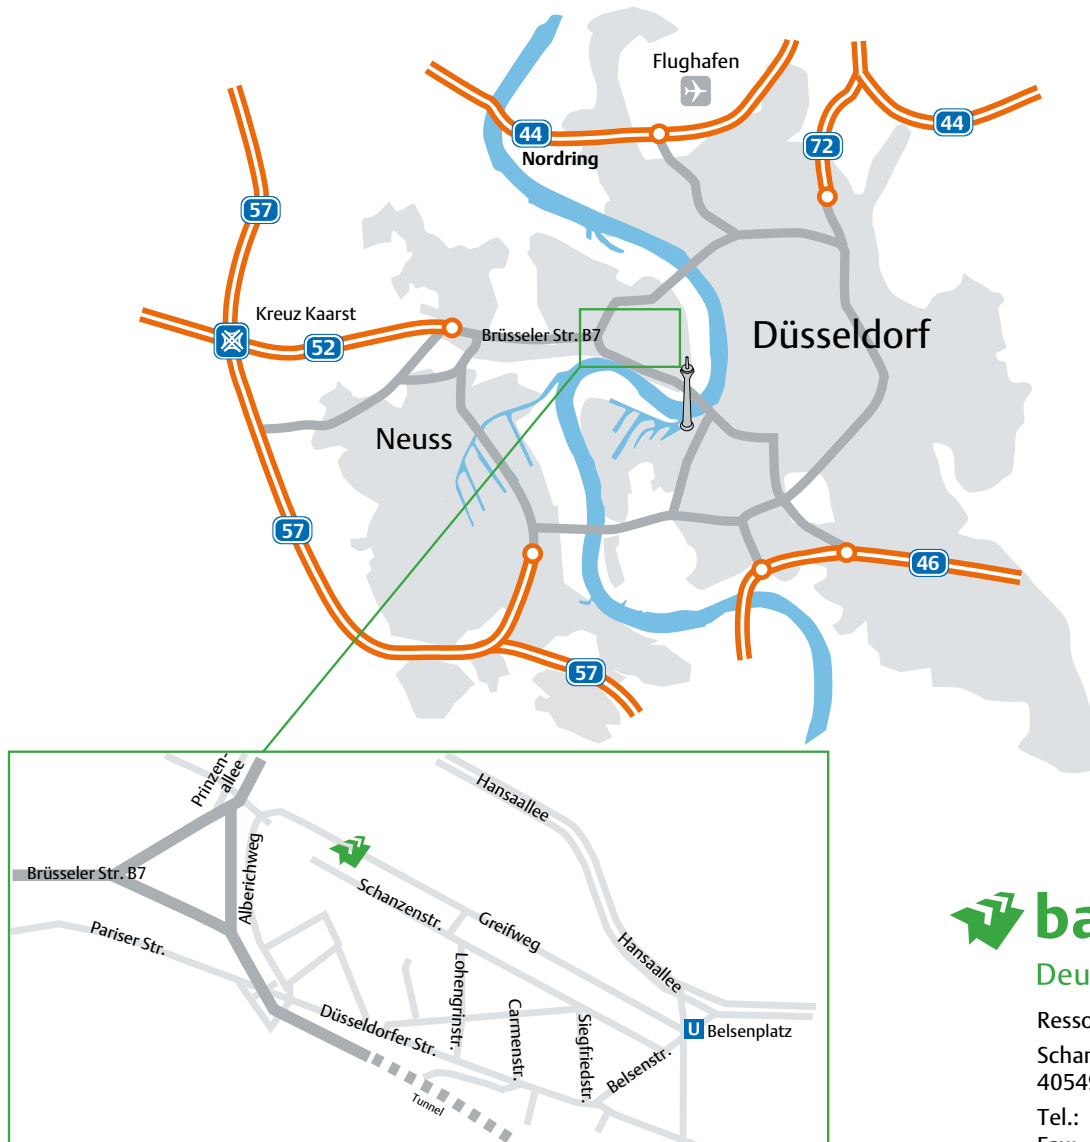

Wenn Sie auf der A 52 aus der Richtung Essen oder aus Richtung Düsseldorf-Flughafen kommen, folgen Sie der Beschilderung Richtung A 52 Mönchengladbach/Neuss. Nach der Theodor-Heuss-Brücke verlassen Sie die Bundesstraße an der ersten Ausfahrt. Sie fahren geradeaus parallel zur Bundesstraße weiter.

Auf der Rampe zurück zur B 7 biegen Sie in die 2. Straße rechts ab. (*1. Abfahrt geht zu einem Parkhaus*) und ordnen sich sofort links ein. Am Fuß der Rampe biegen Sie links ab. Kreuzen die Hansaallee und fahren geradeaus in die Prinzenallee. Sie haben links über sich die B 7. Bevor Sie wieder auf die B 7 hochfahren, biegen Sie links in den Greifweg und halten sich dann rechts. Nach ca. 300 m erreichen Sie die Schanzenstraße 131.

Hinweis für Navigationsprogramme:

Bitte Adresse Schanzenstraße 188 eingeben. Sonst werden Sie von der falschen Seite in die Schanzenstraße gelotst.

Mit der Bahn

Vom Hauptbahnhof und aus Düsseldorf-Zentrum erreichen Sie über die Bahnlinien U 70, U 74, U 75, U 76 und U 77 die Station Belsenplatz. Von hier folgen Sie zu Fuß der Belsenstraße für 50 m und gehen dann rechts in die Schanzenstraße. In der Schanzenstraße erreichen Sie unser Gebäude mit der Hausnummer 131 nach etwa 600m auf der linken Seite.

Deutschland

Ressort VARIOFFICE®

Schanzenstraße 131
40549 Düsseldorf

Tel.: 02 11 / 5 06 64-2 56

Fax: 02 11 / 5 06 64-1 99