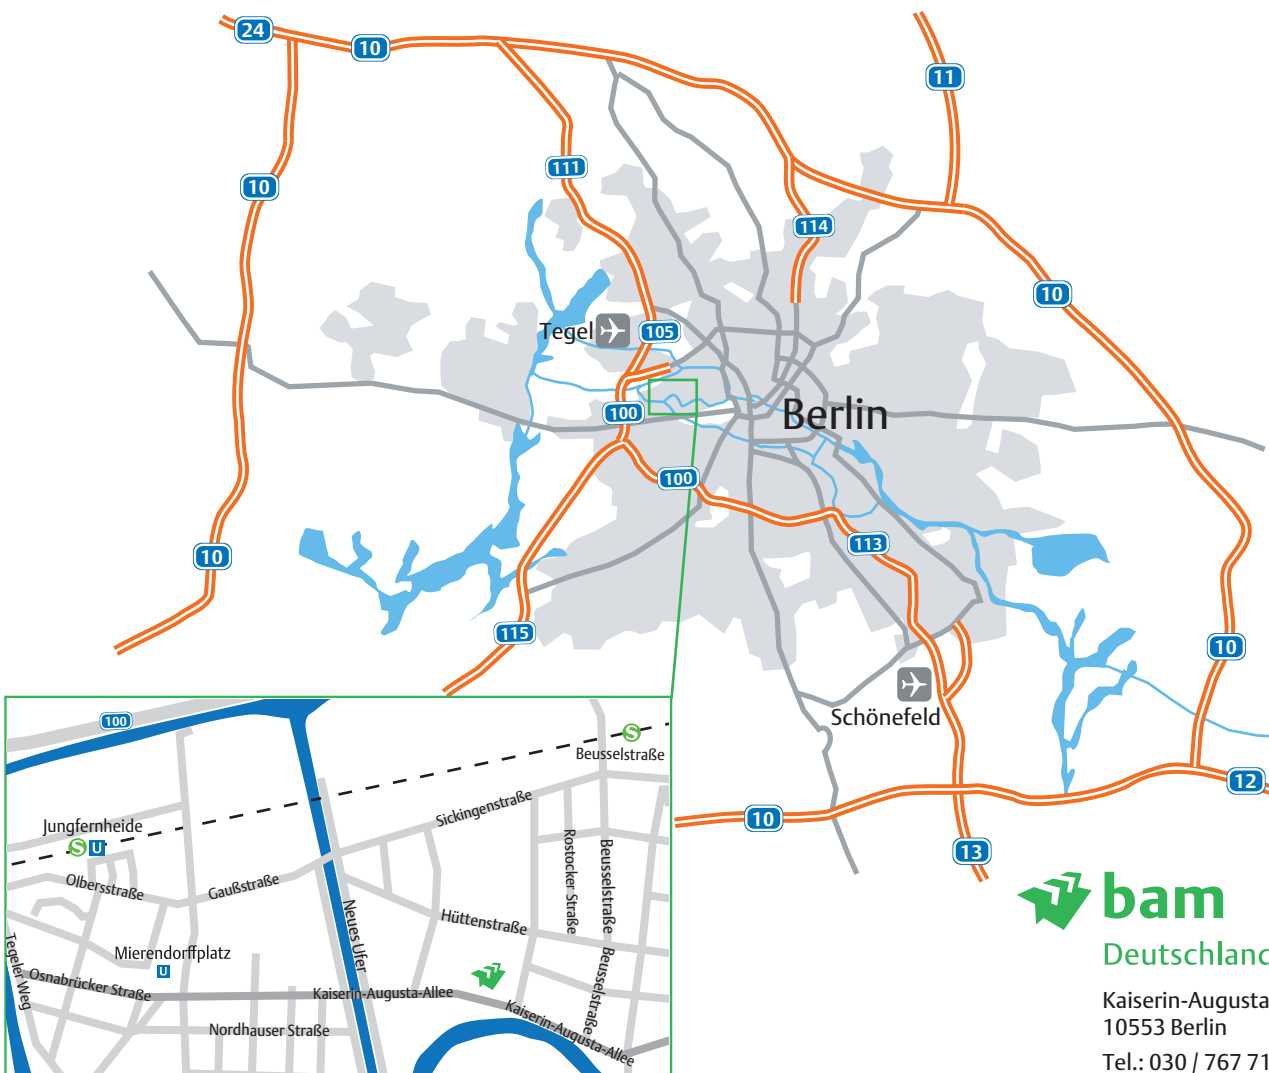

Sie kommen auf der A24 und wechseln am Autobahndreieck Haveland / 29 von der A24 auf die A10 in Richtung Prenzlau / Frankfurt (Oder) / A10, Berlin-Zentrum. Wechseln Sie dann nach etwa 12 km am Autobahndreieck Oranienburg(31) von der A10 auf die A111 in Richtung Tegel / Berlin Reinickendorf / Berlin-Zentrum (Zoo). Nehmen Sie die Ausfahrt 12 / Heckerdamm. Bei der Gabelung halten Sie sich rechts und folgen den Schildern nach Wedding / Spandau.

Im Kreisverkehr nehmen Sie die zweite Ausfahrt (Tegeler Weg) und biegen anschließend links in die Osnabrücker Straße. Am Mierendorffplatz halten Sie sich links und folgen dann dem Streckenverlauf ca 1200 m bis Kaiserin-Augusta-Allee. Unsere Geschäftsstelle befindet sich auf der linken Seite.

Ankunft mit dem Flugzeug

Die Geschäftsstelle in Berlin ist von allen Flughäfen problemlos per Bahn oder per Taxi zu erreichen. Der innerstädtische Flughafen Berlin-Tegel ist dabei näher gelegen als der Flughafen Berlin-Schönefeld.

Anfahrt mit öffentlichen Verkehrsmitteln

Vom Hauptbahnhof Berlin fahren Sie mit der S-Bahn S 5 Richtung Olympiastadion bis zur Haltestelle Charlottenburg. Von dort aus laufen Sie zur U-Bahnstation Wilmersdorfer Straße und nehmen die U7 Richtung Rathaus Spandau bis zur Haltestelle Mierendorffplatz. Von dort folgen Sie der Kaiserin-Augusta-Allee ca 1200 m bis zur Hausnummer 111. Unser Firmengebäude befindet sich auf der linken Seite.

bam
Deutschland

Kaiserin-Augusta-Allee 111
10553 Berlin

Tel.: 030 / 767 71 86 - 71
Fax: 030 / 767 71 86 - 88